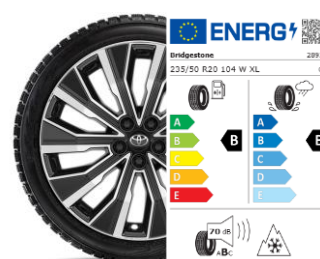

Комплект зимни гуми BRIDGESTONE с алуминиеви джанти 20"

TMEWA42283DY

4219 € /
8251,65 лв.

* Посочените цени са с ДДС. Възможни са промени на крайните цени.

☑ Toyota Relax: гаранция до 10 ГОДИНИ при сервизно обслужване в TOYOTA на всяка 1 година/15 000 км

ДО 10 ГОДИНИ
ВЪЗРАСТ НА АВТОМОБИЛА
TOYOTA RELAX ГАРАНЦИЯ*

*Съгласно условията на Toyota Relax

TOYOTA EUROCARE

ROADSIDE ASSISTANCE