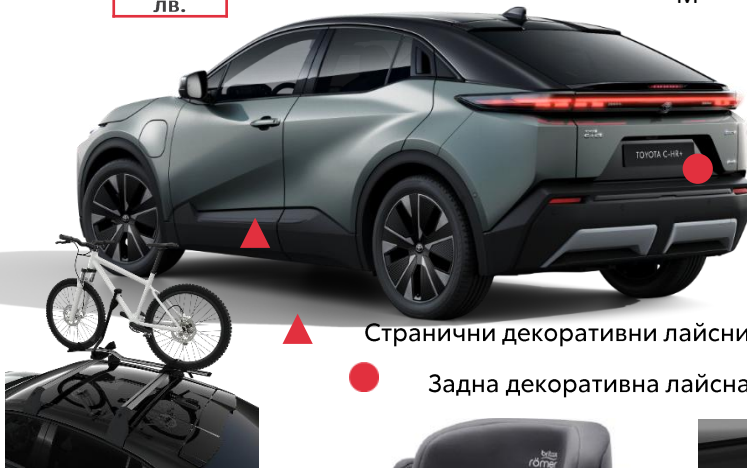

▲ Странични декоративни лайсни

● Задна декоративна лайсна

Фолио за дръжките на 2 врати

PW17447000

28 € /
54,76 лв.

PW15642005N7

226 € /
442,02 лв.

PW40542001N7

91 € /
177,98 лв.