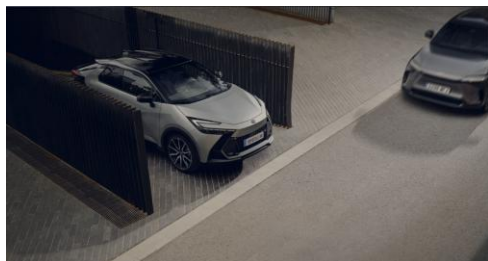

ИНТЕГРИРАНИ СВЪРЗАНИ УСЛУГИ НА TOYOTA SMART CONNECT

Безкабелно свързване с Apple CarPlay и с Android Auto

ВЗАИМОДЕЙСТВИЕ МЕЖДУ ПРИЛОЖЕНИЕТО MyToyota и МУЛТИМЕДИЙНАТА СИСТЕМА

Опростена и лесна настройка на споделяне с автомобила, чрез приложението MyToyota и дистанционно контролиране на: заключване/отключване на вратите, настройка на климата в купето и аварийните светлини.

TOYOTA T-MATE

Toyota T-Mate съчетава Toyota Safety Sense с други системи за активно шофиране и подпомагане на паркирането, за да направи не само шофирането по-лесно и по-безопасно, но и да защити всички водачи и пътници, както и други участници в движението в различни сценарии. Вече и с възможността за актуализиране на функциите по въздуха.