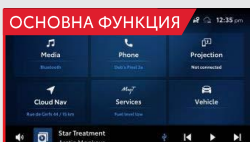

ОСНОВНА ФУНКЦИЯ

9 ИНЧОВ ДИСПЛЕЙ НА МУЛТИМЕДИЙНАТА СИСТЕМА

- Голям 9-инчов екран с висока разделителна способност и размери 1280x720 px.
- Много лесен за използване и отзивчив.
- Изчистен интерфейс.
- Повишена видимост при шофиране.