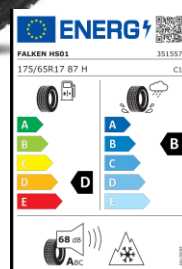

TMEWS0H005NY
Комплект зимни
гуми Semperit
със стоманени
джанти 17"