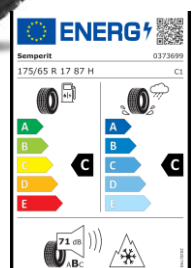

- ☒ 10 години гаранция Toyota Relax
- ☒ 12 години гаранция срещу перфорация от корозия