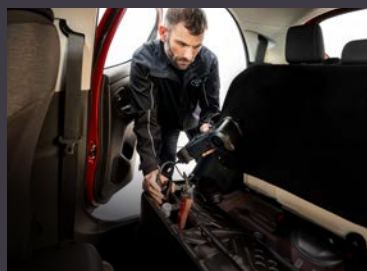

15%
ОТСТЪПКА

ЗА ВСИЧКИ
ОРИГИНАЛНИ
АКУМУЛАТОРИ
TOYOTA

Срок на предложението: 01 декември 2024 - 28 февруари 2025 г.

Посочената отстъпка не може да се комбинира с други специални условия или отстъпки.