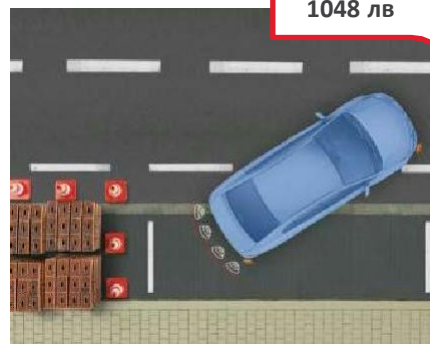

1048 лв

Заден парктроник

PW5010K003 + 1 x PZ4640042200

Ще откриете, че ултразвуковата система за помощ при паркиране е истинско предимство, когато паркирате или се движите на заден ход. Вградените в задната броня сензори подават предупредителен сигнал вътре в кабината, който става прогресивно по-силен, колкото повече се приближавате до препятствие.