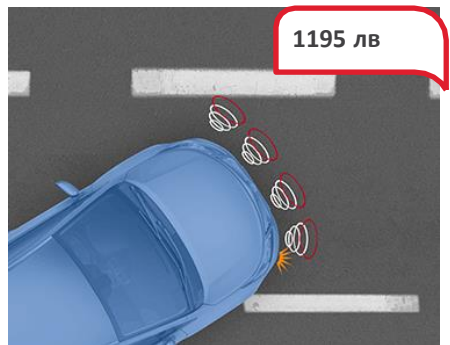

1195 лв

Преден парктроник

PW5010K103 + 2 x PW50100700XX*

Системата ТРА със сензори в предната броня, които сигнализират чрез звуков сигнал в кабината, който се усилява с приближаването към препятствието.

Сензорите могат да бъдат боядисани, за да съответстват на цвета на броните на вашия автомобил.

* XX - 1D6-BF, 3T6-DB, 3U5- D5, 4R8-ED, 8X2-JC, black unpainted-00, 040-AA, 070-AB, 1G3-BD, 218- CB, primered-01, 6X1- G4, 8X8- J6.